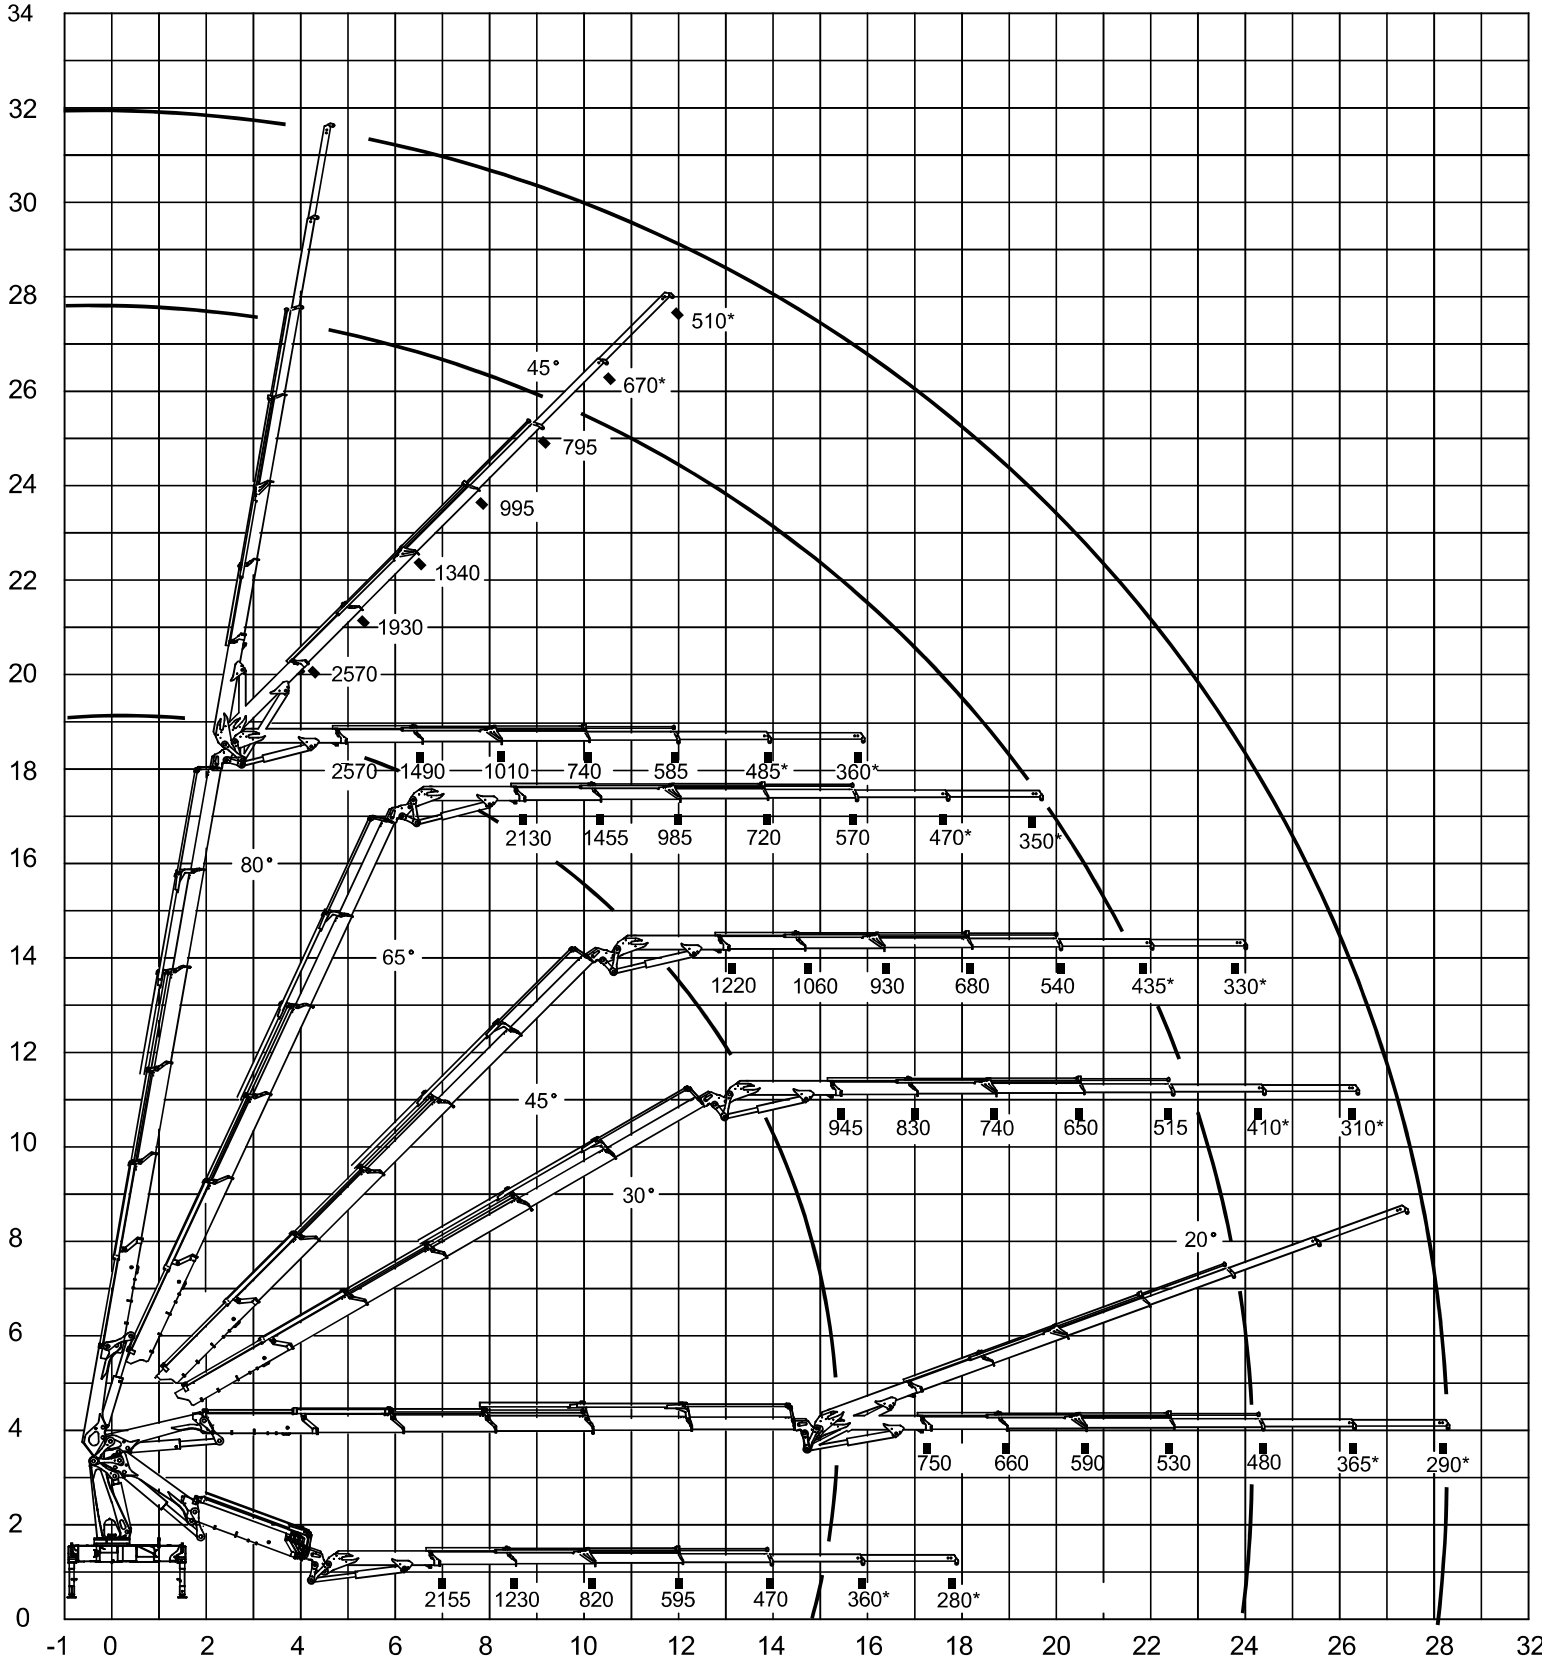

Belastungsdiagramm, K5

Katalog Nr.	31 098	Abschnitt	325
Datum	14-08-2012	Seite	1 (1)

Loading group: EN12999 H1/B3

Belastungsdiagramm, 3220-K5 mit FJ1000 K4

Katalog Nr.	31 098	Abschnitt	355
Datum	24-09-2012	Seite	1 (1)